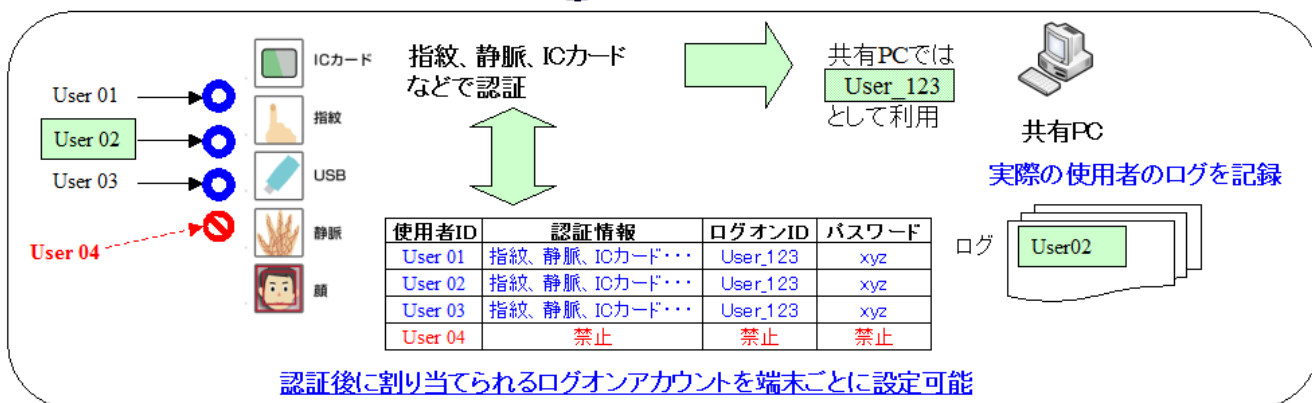

SecuMAP で解決!