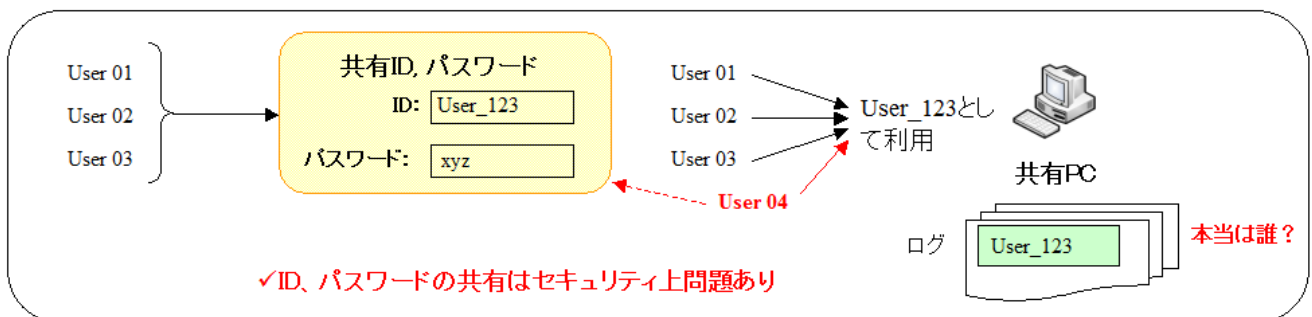

報道関係各位
プレスリリース

2010年2月24日
日本セキュアジェネレーション株式会社

共有アカウント環境に対応したシングルサインオンシステム

認証ソリューション販売大手の日本セキュアジェネレーション株式会社(本社:東京都中央区、代表取締役社長:秋葉 茂隆、以下日本セキュア)は、共有アカウント環境に対応したシングルサインオンシステム「SecuMAP(セキユマップ)」を本日2月24日より発売いたします。

SecuMAPは、ID やパスワードによるWindowsログオン、WEBアプリケーション利用前の本人認証を、IC カード(FeliCa)および生体認証(指紋、静脈)などの各種認証方法に置き換えることで、セキュリティと利便性の向上を実現するシステムです。

これまで共有PCではID、パスワードの共有により実際の使用者が不明確となり、セキュリティ上問題があるため監査に通らないなどの課題がありました。そのような課題を解決するために、今回、共有アカウントを使用している環境でも、実際の利用者を確認した後、共有アカウントで共通PCを利用できるようにする機能を追加しました。もちろん、ユーザーごとに共有PCの使用許可を設定することや、実際に利用したユーザーのログ記録が可能です。この機能によって、共有PCでの共有アカウントでも安全に使用できるようになります。